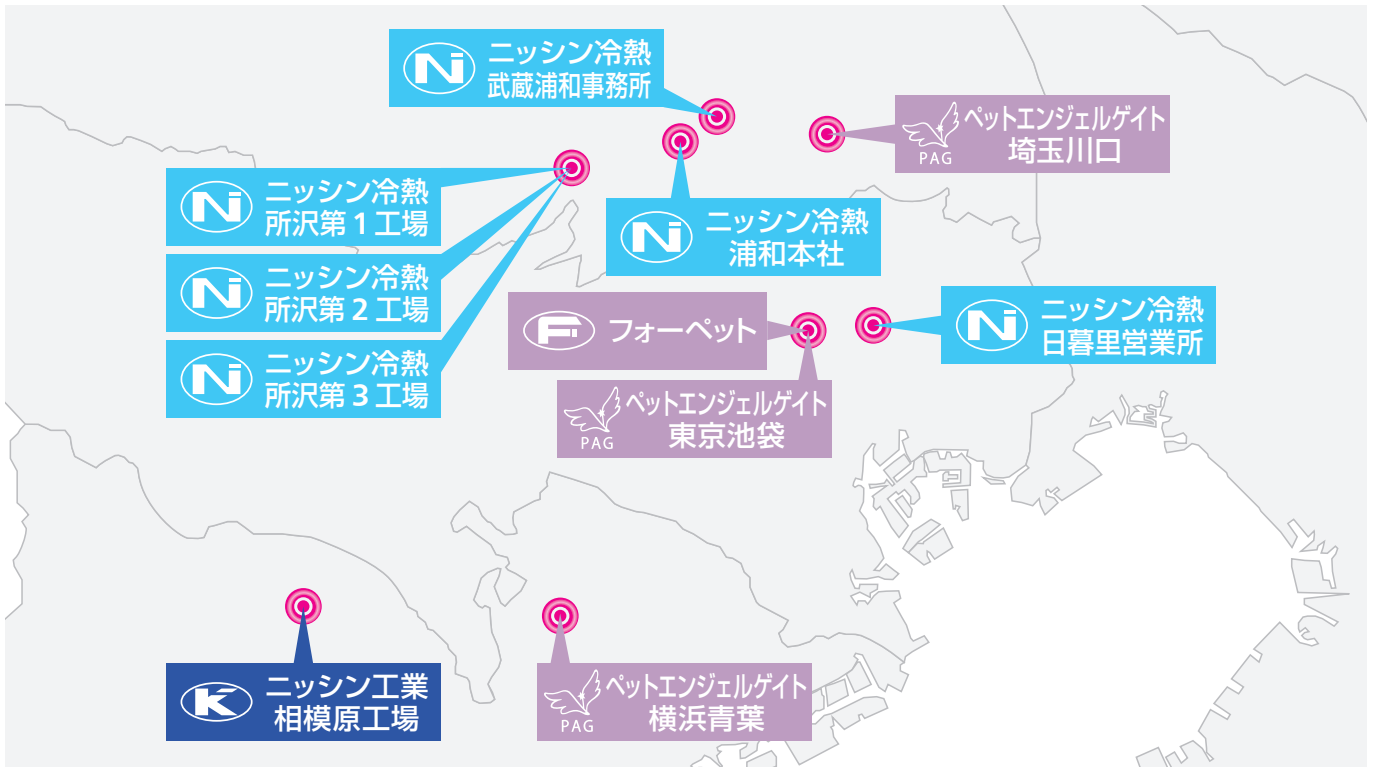

グループ企業

株式会社フォーペットはNSグループの企業です。
NSグループの企業をご紹介します。